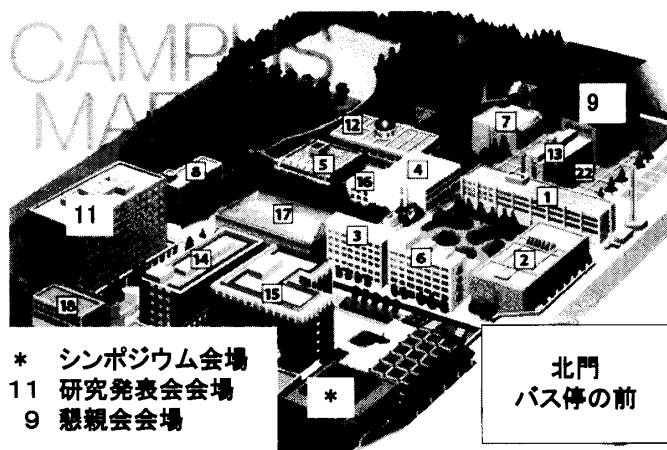

キャンパスマップ

◆ ホテルの案内

名称	電話	URL
* グリーンヒルホテル明石	078-912-0111	http://www.hotwire.co.jp/gha/
ホテルクオリティ西明石	078-925-5555	http://www.qualities.co.jp/
ホテルキャッスルプラザ	078-927-1111	http://www.castlehotel.co.jp/
明石ルミナスホテル	078-928-1177	http://www.luminous-hotel.co.jp/akashi/
* シーサイドホテル舞子ビラ神戸	078-706-3711	http://www.maikovilla.co.jp/
人丸花壇	078-912-1717	http://www.hitomarukadan.com/
明石キャッスルホテル	078-913-1551	http://www.castlehotel.co.jp/

* は学会割引あり。予約時に「日本OR学会，または日本オペレーションズ・リサーチ学会」会員である旨お伝え下さい。