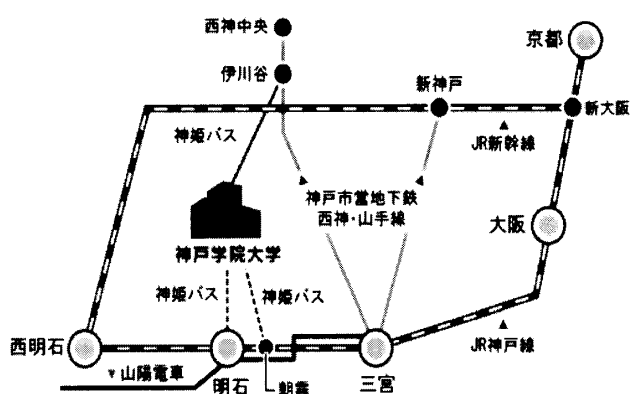

## 平成17年秋季研究発表会 会場へのアクセス方法とホテル案内

アクセスマップ <http://www.kobegakuin.ac.jp/general-information/kotuannai.html>

キャンパスマップ [http://www.kobegakuin.ac.jp/general-information/gaiyou\\_map.html](http://www.kobegakuin.ac.jp/general-information/gaiyou_map.html)

### ◆ JR 明石駅までのアクセス

山陽新幹線「西明石」で在来線に乗り換え、大阪、京都方面に一駅  
(JR 西明石からは、新快速、快速、各停のいずれも可)

JR 神戸線「三宮」から姫路方面行き新快速で約 20 分、快速で約 25 分

### ◆ JR 明石駅からのアクセス

- JR 神戸線「明石駅」北側バス停「北 1 番」乗り場から、神姫バス「神戸学院大学行」に乗車し、神戸学院大学前下車 (約 5 分おきに発車、所要時間約 20 分)
- JR 神戸線「明石駅」南側タクシー乗り場から、タクシーで約 1,400 円 (所要時間約 10 分)

アクセスマップ

キャンパスマップ