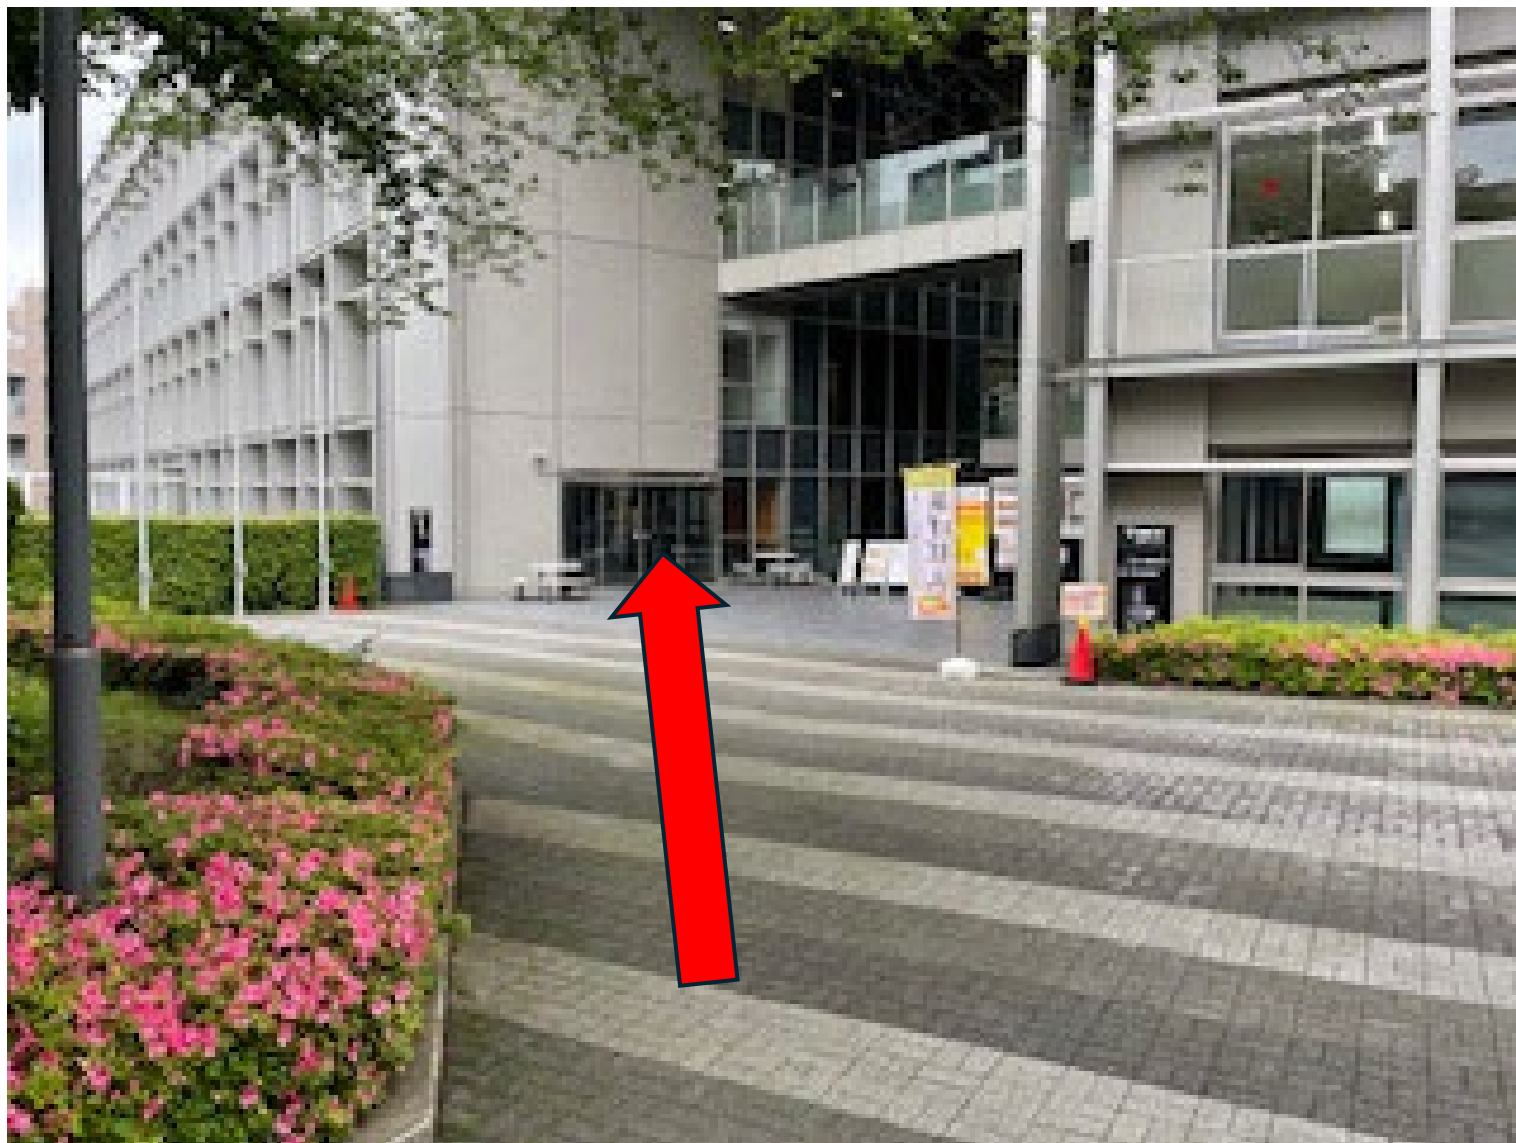

品川・高輪ゲートウェイからお越しの方

① こちらの門から入構します

② 矢印の方向から校舎に入ります

③ 矢印の方向のエレベーターに向かいます

④エレベーターで2階に向かいます

⑤矢印方面（2階の奥）に向かい，左に曲がります
2階の奥とは1階のエレベータで左から上った方は，左手の方面
1階のエレベータで右から上った方は，右手の方面になります

⑥少し進みますと，会議室がございます