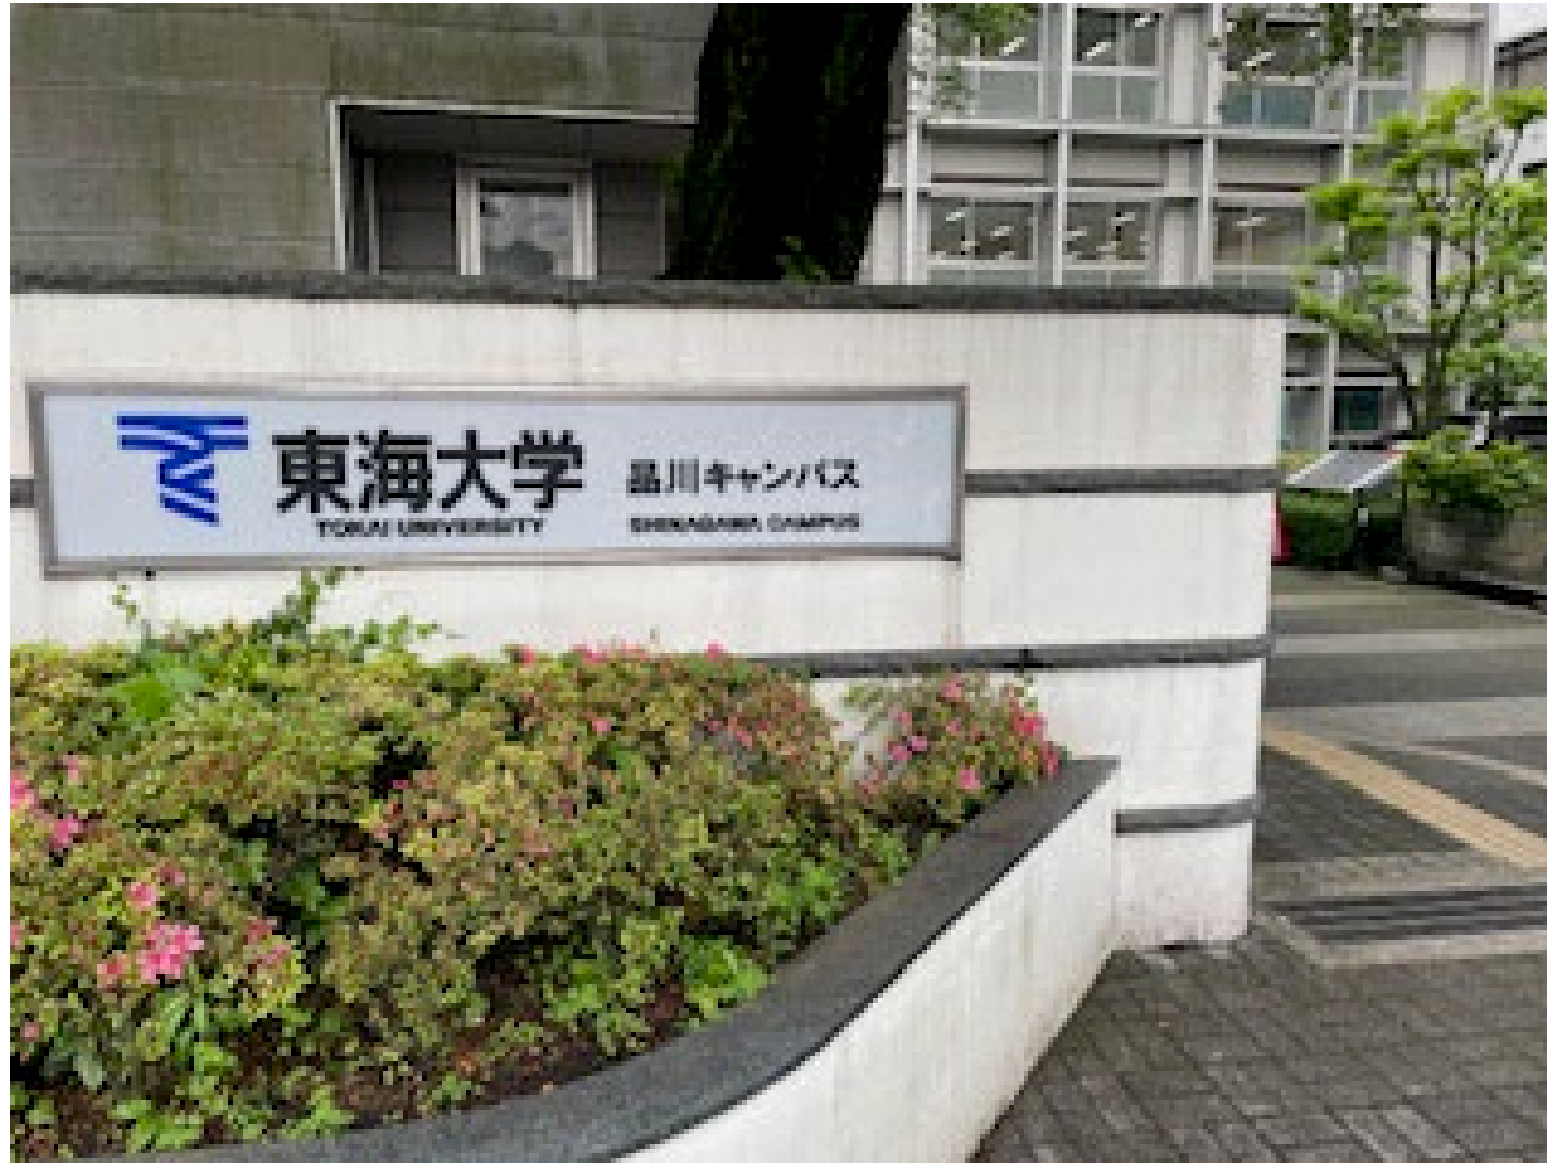

品川・高輪ゲートウェイからお越しの方

① こちらの門から入構します

② 矢印の方向から校舎に入ります

③ 矢印の方向のエレベーターに向かいます

④エレベーターで2階に向かいます

⑤矢印方面（2階の奥）に向かい，左に曲がります
2階の奥とは1階のエレベータで左から上った方は，左手の方面
1階のエレベータで右から上った方は，右手の方面になります

⑥少し進みますと，会議室がございます