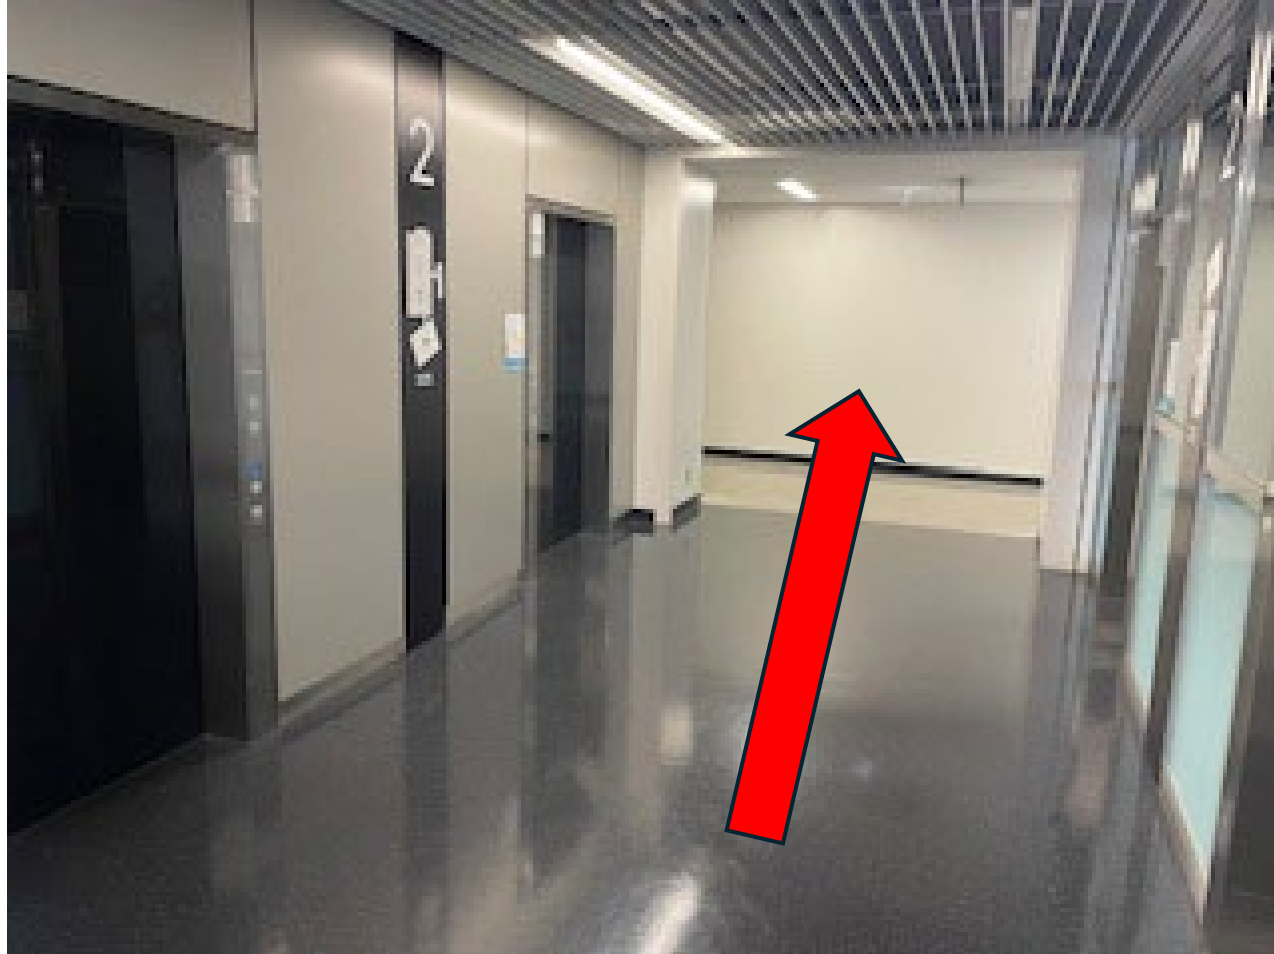

品川・高輪ゲートウェイからお越しの方

① こちらの門から入構します

② 矢印の方向から校舎に入ります

③ 矢印の方向のエレベーターに向かいます

④エレベーターで2階に向かいます

⑤矢印方面（2階の奥）に向かい，左に曲がります
2階の奥とは1階のエレベータで左から上った方は，左手の方面
1階のエレベータで右から上った方は，右手の方面になります

⑥少し進みますと，会議室がございます