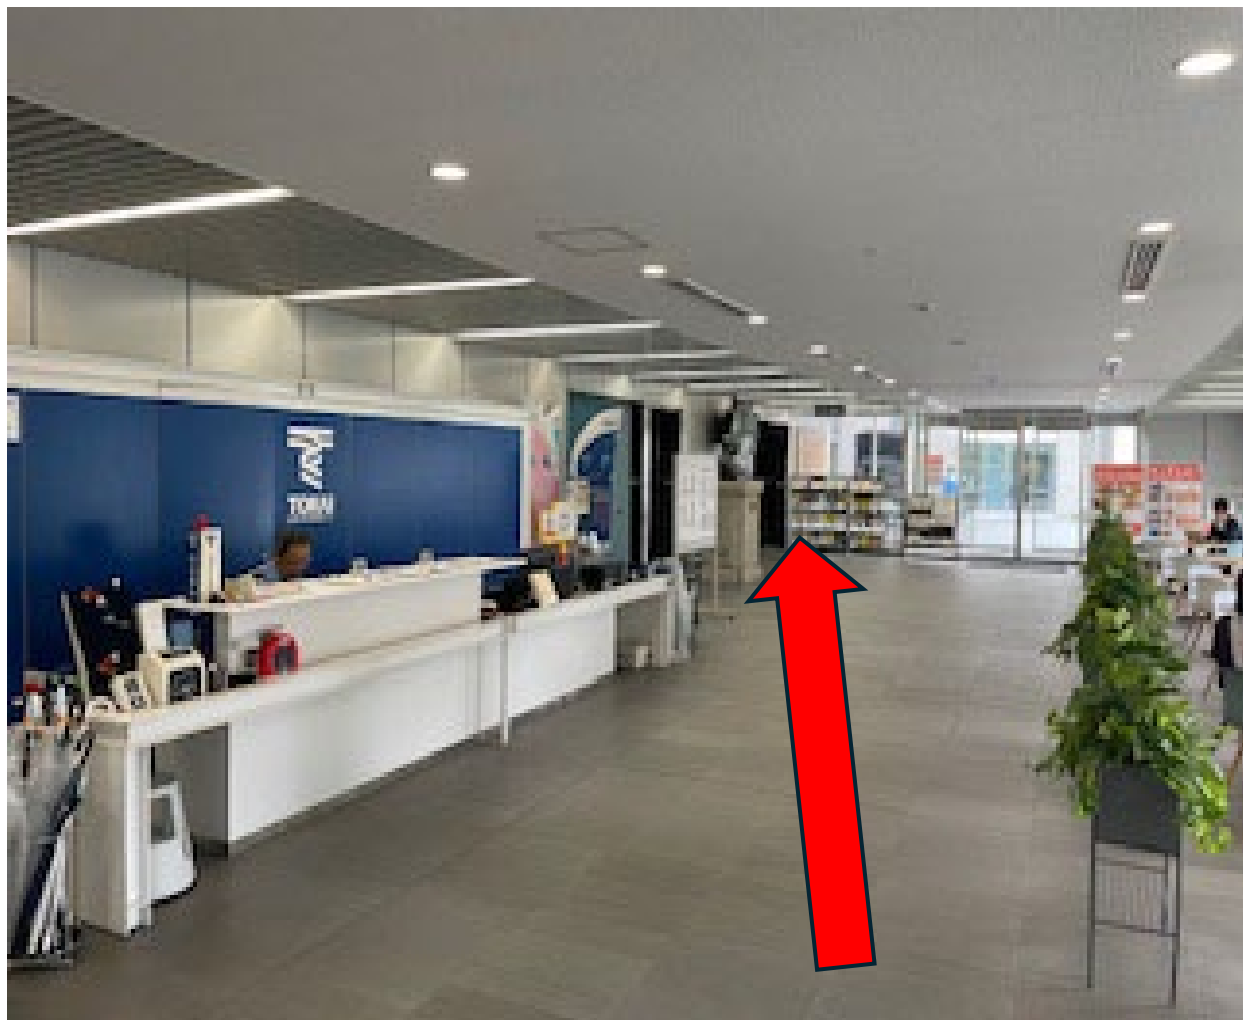

白金高輪・泉岳寺からお越しの方

① こちらの門から入構します

② 矢印の方向から校舎に入ります

③ 矢印の方向（奥）に向かい，エレベーターに向かいます

④エレベーターで2階に向かいます

⑤矢印方面（2階の奥）に向かい，左に曲がります
2階の奥とは1階のエレベータで左から上った方は，左手の方面
1階のエレベータで右から上った方は，右手の方面になります

⑥少し進みますと，会議室がございます