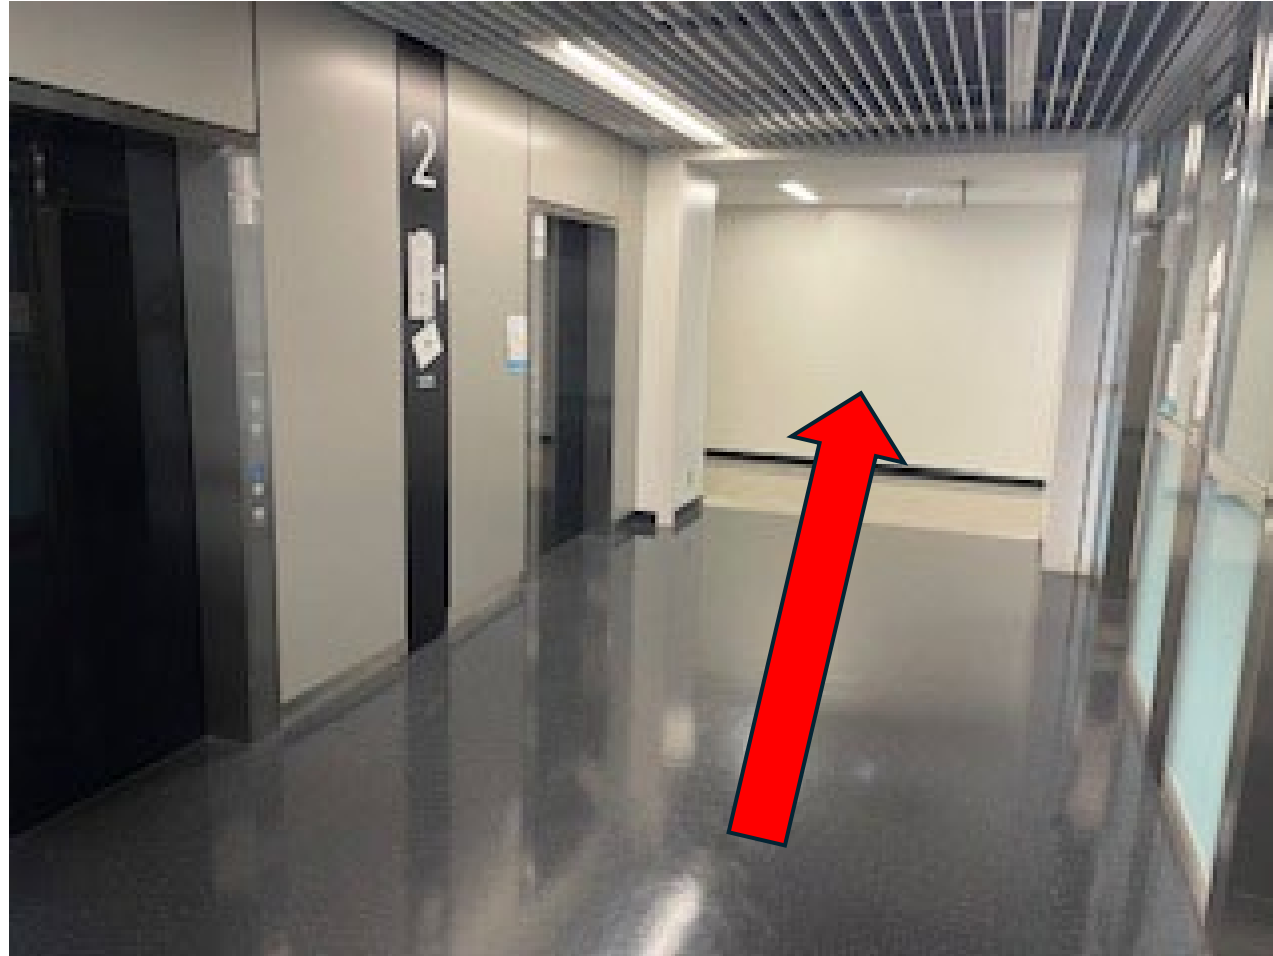

白金高輪・泉岳寺からお越しの方

① こちらの門から入構します

② 矢印の方向から校舎に入ります

③ 矢印の方向（奥）に向かい，エレベーターに向かいます

④エレベーターで2階に向かいます

⑤矢印方面（2階の奥）に向かい，左に曲がります
2階の奥とは1階のエレベータで左から上った方は，左手の方面
1階のエレベータで右から上った方は，右手の方面になります

⑥少し進みますと，会議室がございます