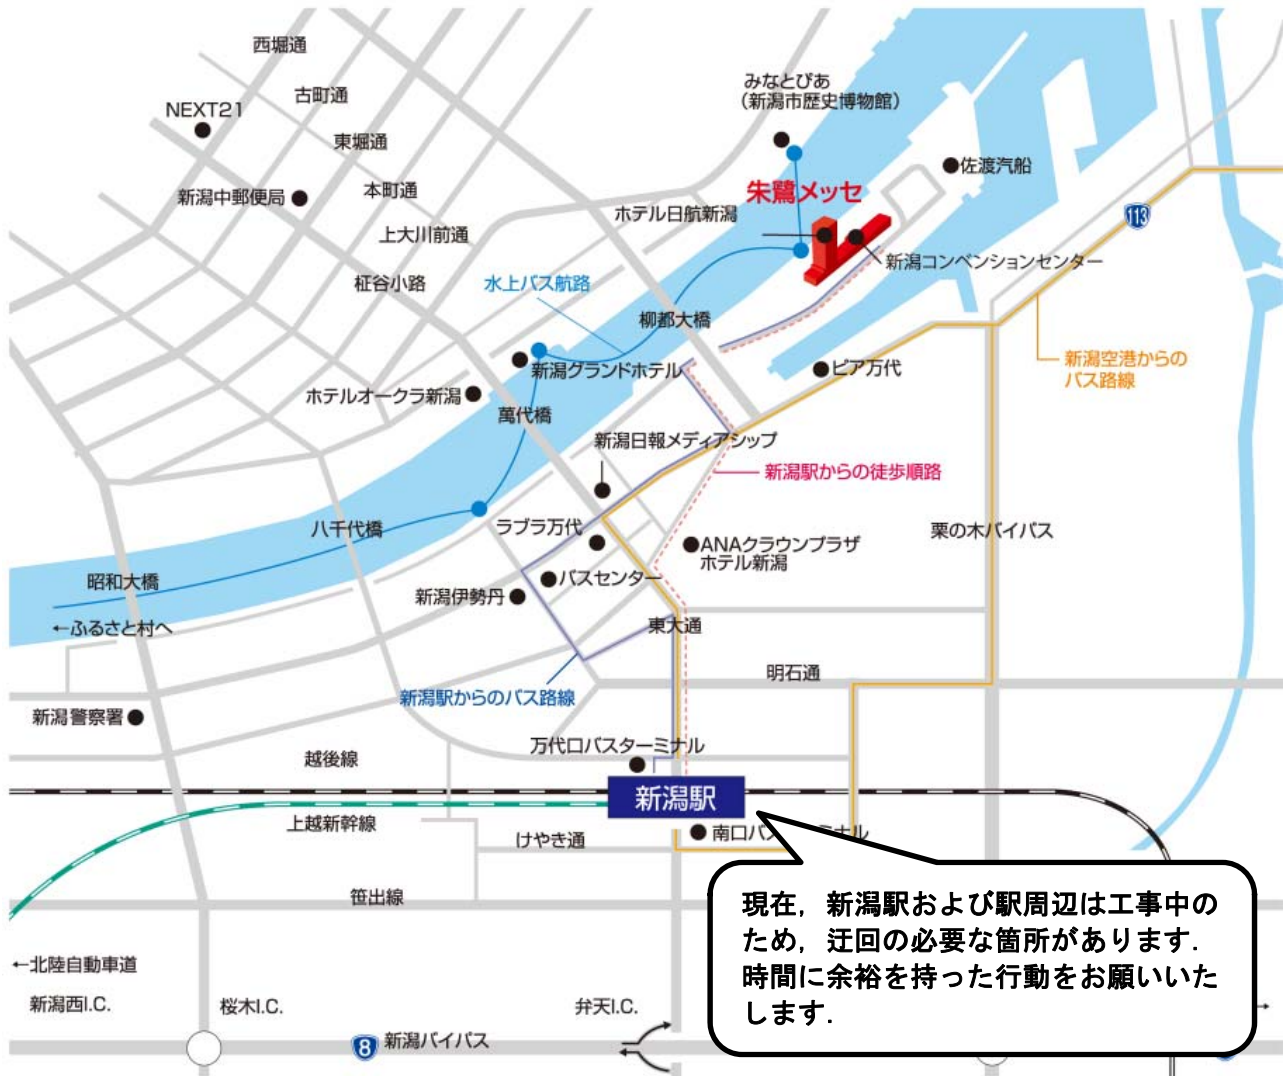

朱鷺メッセ 新潟コンベンションセンター への案内図

出典) 朱鷺メッセホームページ (http://www.tokimesse.com/sponsor/download/files/access_townmap.pdf)

朱鷺メッセ 新潟コンベンションセンター

〒950-0078 新潟市中央区万代島 6 番 1 号 TEL: 025-246-8400 FAX: 025-246-8411

【交通】

- 新潟空港から リムジンバスで新潟駅南口バスターミナルへ 約 25 分 →その後、下記、新潟駅からを参照
タクシーで朱鷺メッセへ 約 20 分
- 新潟駅から 路線バス 約 15 分 (万代ロバスターミナル 3 番線 佐渡汽船行 「朱鷺メッセ」バス停下車)
タクシー 約 5 分
徒歩 約 20 分